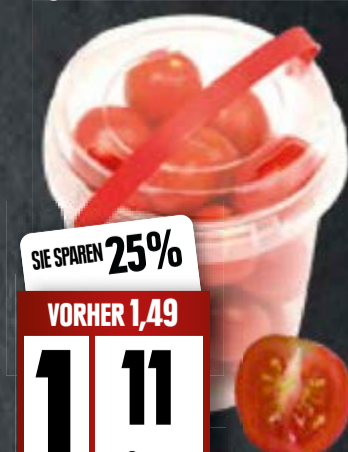

Mini Pflaumtomaten

aus Marokko
Klasse I, 500 g Eimer
1 kg = 2,22

SIE SPAREN **25%**
VORHER 1,49
1.11