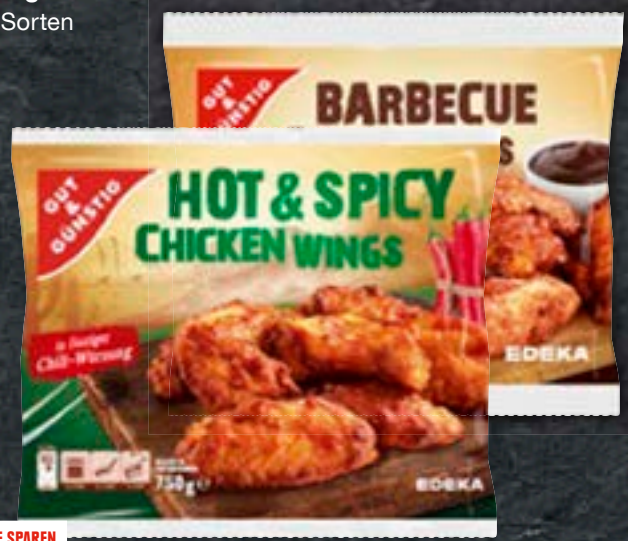

### Chicken Wings, tiefgefroren

verschiedene Sorten  
2 x 750 g Beutel  
1 kg = 3,33

2 Beutel

VORHER 5,98

**5.00**

SIE SPAREN  
**16%**

Einzelpreis: 2,99  
1 kg = 3,99