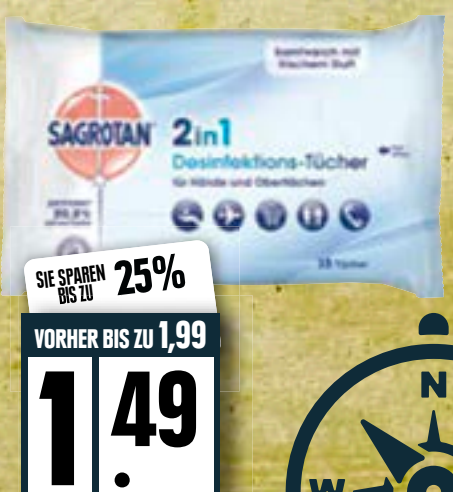

SIE SPAREN BIS ZU 25%
VORHER BIS ZU 1,99
1.49