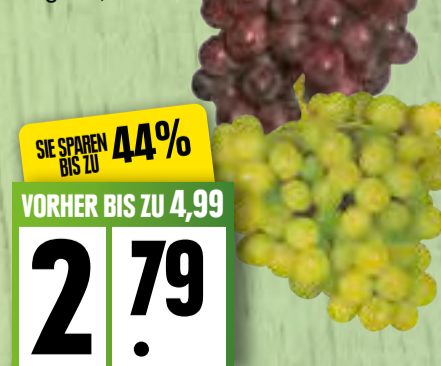

SIE SPAREN **44%**

VORHER BIS ZU **4,99**

2.79