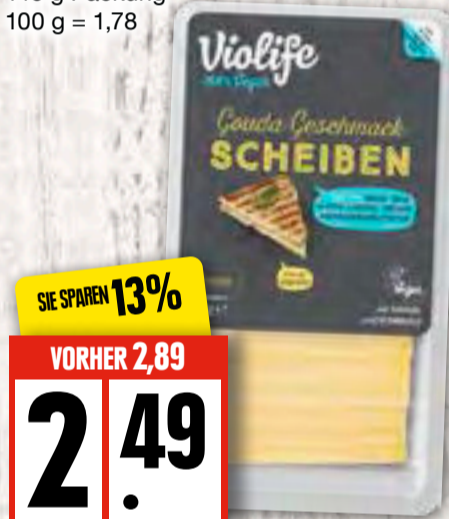

SIE SPAREN 16%

VORHER 1,79

1.49

Rücker deutscher Schnittkäse

in Scheiben, verschiedene Sorten
100 g Packung

SIE SPAREN 17%

VORHER 1,69

1.39

Violife, vegane Scheiben

Gouda, Mozzarella oder Cheddargeschmack
140 g Packung
100 g = 1,78

SIE SPAREN 13%

VORHER 2,89

2.49

Old Amsterdam Frisch & Käse

verschiedene Sorten
125 g Becher
100 g = 1,43

NEU IM SORTIMENT